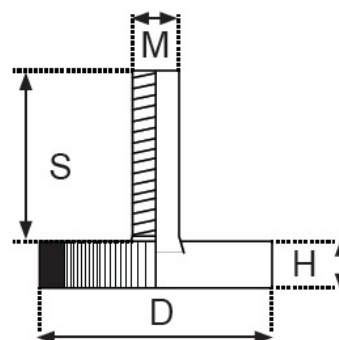

PRODUCT SHEET

Description:

Adjust. Glide Alpha, $\varnothing 38$ mm, Black PA, Stud M8 x 26mm

Item number:

10.16.040-0

Units	Box	Carton	HS Code	Barcode
Pcs.	1	700	8302420090	 5704866008594

Item - number	Finish	D diameter	H height	M size	S stud
10.16.006	Black	$\varnothing 15$	6 mm	M6	22 mm
10.16.011	Black	$\varnothing 20$	6 mm	M6	22 mm
10.16.016	Black	$\varnothing 20$	6 mm	M6	37 mm
10.16.025	Black	$\varnothing 25$	6 mm	M6	22 mm
10.16.027	Black	$\varnothing 25$	6 mm	M8	22 mm
10.16.035	Black	$\varnothing 32$	8 mm	M8	22 mm
10.16.040	Black	$\varnothing 38$	9 mm	M8	26 mm
10.16.046	Black	$\varnothing 44$	10 mm	M8	26 mm
10.16.120	Black	$\varnothing 60$	10 mm	M10	34 mm